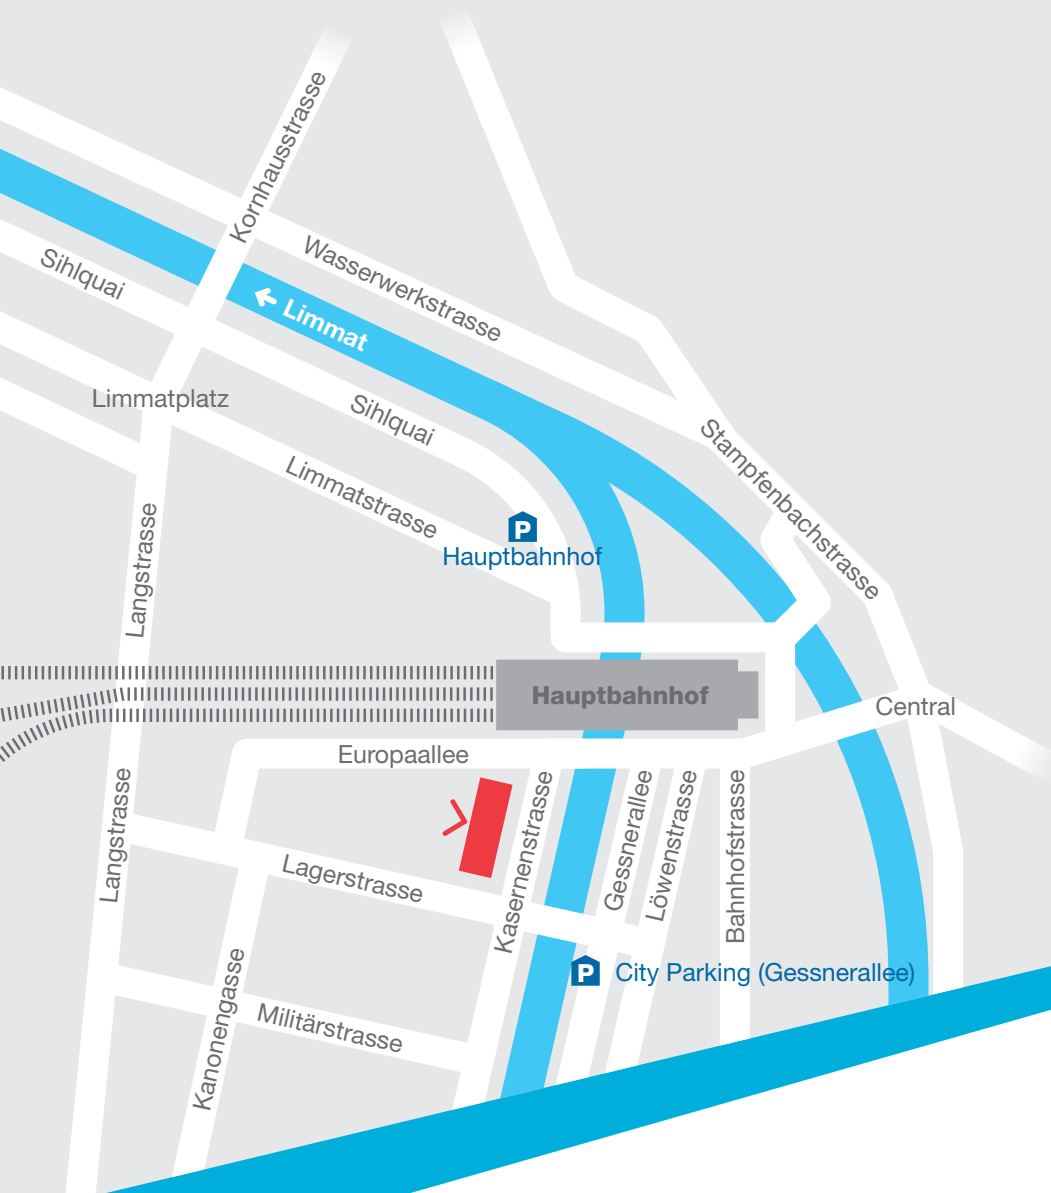

Lageplan

Anreise

Wir empfehlen die Anreise mit den öffentlichen Verkehrsmitteln. Die Sihlpost liegt unmittelbar beim Hauptbahnhof Zürich.

Direkt vor der Sihlpost befindet sich die Tram-/Bushaltestelle «Sihlpost», die von den Tramlinien 3 und 14 sowie der Buslinie 31 bedient wird.

KV Zürich Business School
Weiterbildung
Bildungszentrum Sihlpost
Sihlpostgasse 2, Zürich
T +41 44 974 30 00
wbs@kvz-schule.ch
MeineBildungswelt.ch

> Der Eingang befindet sich auf der Rückseite der Sihlpost an der Sihlpostgasse 2.